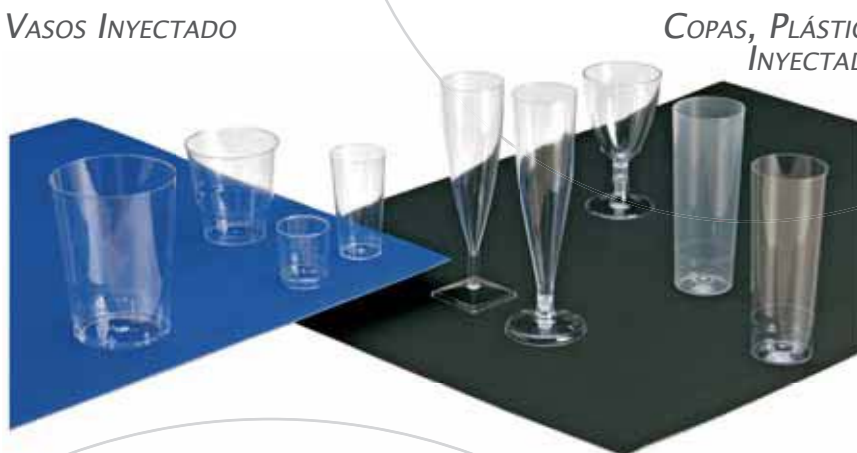

SERVILLETAS PUNTA-PUNTA

medidas (cm)	capas
20x20	2
33x33	2
40x40	2

COLORES DISPONIBLES:

Blanco, Crema, Amarillo, Burdeos, Azul Oscuro, Verde Oscuro, Rojo, Negro, Naranja y Marrón.

- SECAMANOS (1).
- HIGIÉNICO DOMÉSTICO (2).
- SECAMANOS MECÁNICO(3).

- HIGIÉNICO INDUSTRIAL (4).
- TOALLA Z (5).
- SECAMANOS MINI.

PLÁSTICO

PLÁSTICO

PLÁSTICO

capacidad (cc)
80
100
220
250
330
1000

VASOS BLANCOS

PLÁSTICO

capacidad (cc)
150
220
250
330
420
500
610
1000

VASOS TRANSPARENTES

PLÁSTICO

capacidad (cc)
40
100
250
600
300 (tubo)

VASOS INYECTADO

COPAS, PLÁSTICO INYECTADO

capacidad (cc)
cava
vino

diámetro (cm)
16
20
20 (hondo)
22
25

PLATO PLÁSTICO