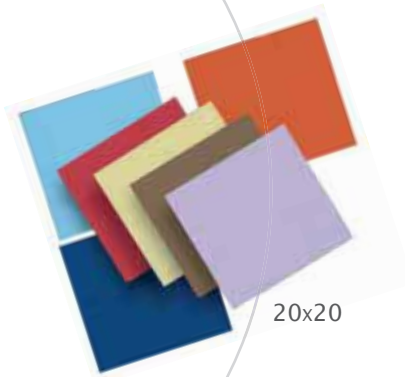

Un SÓLO Uso

CELULOSA Y PAPEL

CELULOSA Y PAPEL

MANTELES CELULOSA

medidas (cm)
40x30
50x30
80x80
100x100
120x120

40x30

SERVILLETA CELULOSA

30x30

medidas (cm)	capas
20x20	2
20x20	3
30x30	2
30x30	3
33x33	2
40x40	2
40x40	3

SERVILLETA MINI-SERVIS

medidas (cm)
17x17

BLANCO

MANTEL TEJIDO SIN TEJER

COLOR

	medidas (cm)	código	colores disponibles
camino mesa	40x100	TST001	burdeos, verde, beige, rojo, blanco, negro, naranja, marino, chocolate
	40x120	TST002	burdeos, marino, verde, negro, salmón, naranja, azul, beige, chocolate
	50x120	TST003	burdeos, marino, negro, naranja
mantel	90x90	TST004	verde, azul claro, burdeos
	100x100	TST005	burdeos, verde, naranja, rojo, salmón, marino, chocolate
	100x140	TST006	burdeos, verde, naranja, marino
	120x120	TST007	burdeos, verde, naranja, marino, negro, salmón, rojo, beige, chocolate
mantelito	30x40	TST008	burdeos, marino, negro, naranja, verde, azul
	35x50	TST009	burdeos, marino, negro, naranja, verde, blanco
rollo mantel 100 m.	100	TST010	burdeos, marino, verde, naranja, chocolate
	120	TST011	burdeos, marino, verde, naranja, chocolate

RESISTENTES, DESECHABLES,
NO TRASPASA EL LÍQUIDO, LLAMA
RETARDANTE.

MANTEL PUNTA-PUNTA

medidas (cm)	capas
42x32	2

COLORES DISPONIBLES:
Verde, Azul, Burdeos,
Crema, Salmón, Negro.

CELULOSA Y PAPEL

CELULOSA Y PAPEL

SERVILLETAS PUNTA-PUNTA

medidas (cm)	capas
20x20	2
33x33	2
40x40	2

COLORES DISPONIBLES:

Blanco, Crema, Amarillo, Burdeos, Azul Oscuro, Verde Oscuro, Rojo, Negro, Naranja y Marrón.

- SECAMANOS (1).
- HIGIÉNICO DOMÉSTICO (2).
- SECAMANOS MECÁNICO(3).